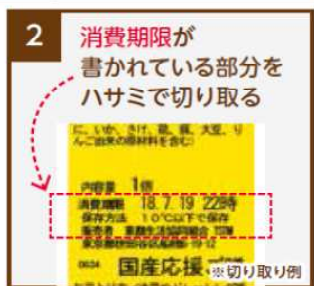

お弁当容器に巻かれている帯封の『消費期限』が書かれている部分をハサミで切り取って、セロハンテープなどでこの台紙に貼り付けて提出してください！

- ●ポイントの添付は、2018年10月1日以降の消費期限が有効です。
- ●必ず日付の部分を残すように切ってください！（日付の無いものは無効となります）

景品のお届けは、台紙提出から2〜3週間かかります。

1	ポイントラリースタート!	16	16	31	31	46	46
2	2	17	17	32	32	47	47
3	3	18	18	33	33	48	48
4	4	19	19	34	34	49	49
5	5	20	20	35	35	50	50
6	6	21	21	36	36	51	51
7	7	22	22	37	37	52	52
8	8	23	23	38	38	53	53
9	9	24	24	39	39	54	54
10	10	25	25	40	40	55	55
11	11	26	26	41	41	56	56
12	12	27	27	42	42	57	57
13	13	28	28	43	43	58	58
14	14	29	29	44	44	59	59
15	15	30	30	45	45	60	GOAL

ヤッター!
30Pで何か
もらえるよ!

まだまだ
ためるかー!?

ポイントラリーに参加できるお弁当は下記の3種類です

お弁当コース(緑)	1枚: 1ポイント
おかずコース(白)	1枚: 1ポイント
国産応援ご膳(黄)	1枚: 2ポイント

台紙が足りなくなった場合は、配送員に伝えるか、コールセンターまでご連絡ください!