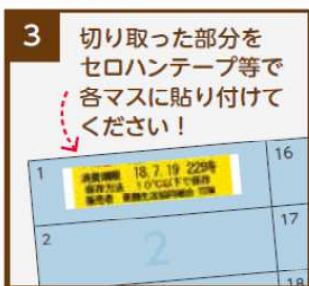

お弁当容器に巻かれている帯封の『消費期限』が書かれている部分をハサミで切り取って、セロハンテープなどでこの台紙に貼り付けて提出してください！

- ●ポイントの添付は、2018年10月1日以降の消費期限が有効です。
- ●必ず日付の部分を残すように切ってください！（日付の無いものは無効となります）

景品のお届けは、台紙提出から2〜3週間かかります。

1	ポイントラリースタート!	16	16	31	31	46	46
2	2	17	17	32	32	47	47
3	3	18	18	33	33	48	48
4	4	19	19	34	34	49	49
5	5	20	20	35	35	50	50
6	6	21	21	36	36	51	51
7	7	22	22	37	37	52	52
8	8	23	23	38	38	53	53
9	9	24	24	39	39	54	54
10	10	25	25	40	40	55	55
11	11	26	26	41	41	56	56
12	12	27	27	42	42	57	57
13	13	28	28	43	43	58	58
14	14	29	29	44	44	59	59
15	15	30	30	45	45	60	GOAL

ヤッター!
30Pで何か
もらえるよ!

まだまだ
ためるかー!?

ポイントラリーに参加できるお弁当は下記の3種類です

お弁当コース(緑)	1枚: 1ポイント
おかずコース(白)	1枚: 1ポイント
国産応援ご膳(黄)	1枚: 2ポイント

台紙が足りなくなった場合は、配送員に伝えるか、コールセンターまでご連絡ください!