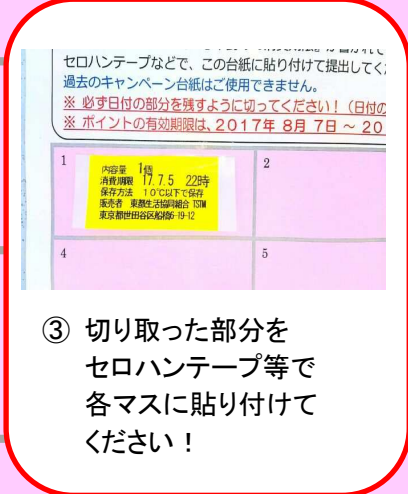

※東都生協の共同購入・個人宅配は、週1回の決められた曜日・時間での配達になります。詳しいお問合わせはコールセンターまでご連絡をお願いします。

お名前		景品No.	景品名	個数
電話番号		景品No.	景品名	個数

お弁当容器に巻かれている帯封の『消費期限』が書かれている部分をハサミで切り取って、セロハンテープなどで、この台紙に貼り付けて提出してください！

過去のキャンペーン台紙はご使用できません。

※ 必ず日付の部分を残すように切ってください！（日付の無いものは無効となります）

※ ポイントの有効期限は、2017年 8月 7日～2018年 3月 30日までの日付のものに限ります！

1	START	2	3
4		5	6
7	<p>① 帯封のこの部分を</p> 	8	9
10		11	12
13		14	15
16		17	18
19		20	21
22		23	24
25		26	27
28		29	30

お弁当コース(緑)とおかずコース(白)は1枚1ポイント

国産応援ご膳(黄)は1枚2ポイント