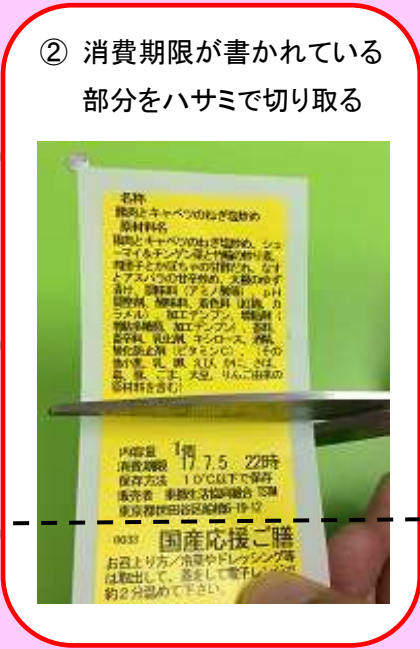

お弁当容器に巻かれている帯封の『消費期限』が書かれている部分をハサミで切り取って、セロハンテープなどで、この台紙に貼り付けて提出してください！

過去のキャンペーン台紙はご使用できません。

※ 必ず日付の部分を残すように切ってください！（日付の無いものは無効となります）

※ ポイントの有効期限は、2017年 8月 7日～2018年 3月 30日までの日付のものに限ります！

1	START	2	3
4		5	6
7	① 帯封のこの部分を	8	9
10		11	12
13		14	15
16		17	18
19		20	21
22		23	24
25		26	27
28		29	30

お弁当コース(緑)とおかずコース(白)は1枚1ポイント

国産応援ご膳(黄)は1枚2ポイント

台紙が足りなくなった場合は、配送員に伝えるか、コールセンターまで、ご連絡ください！

GOAL