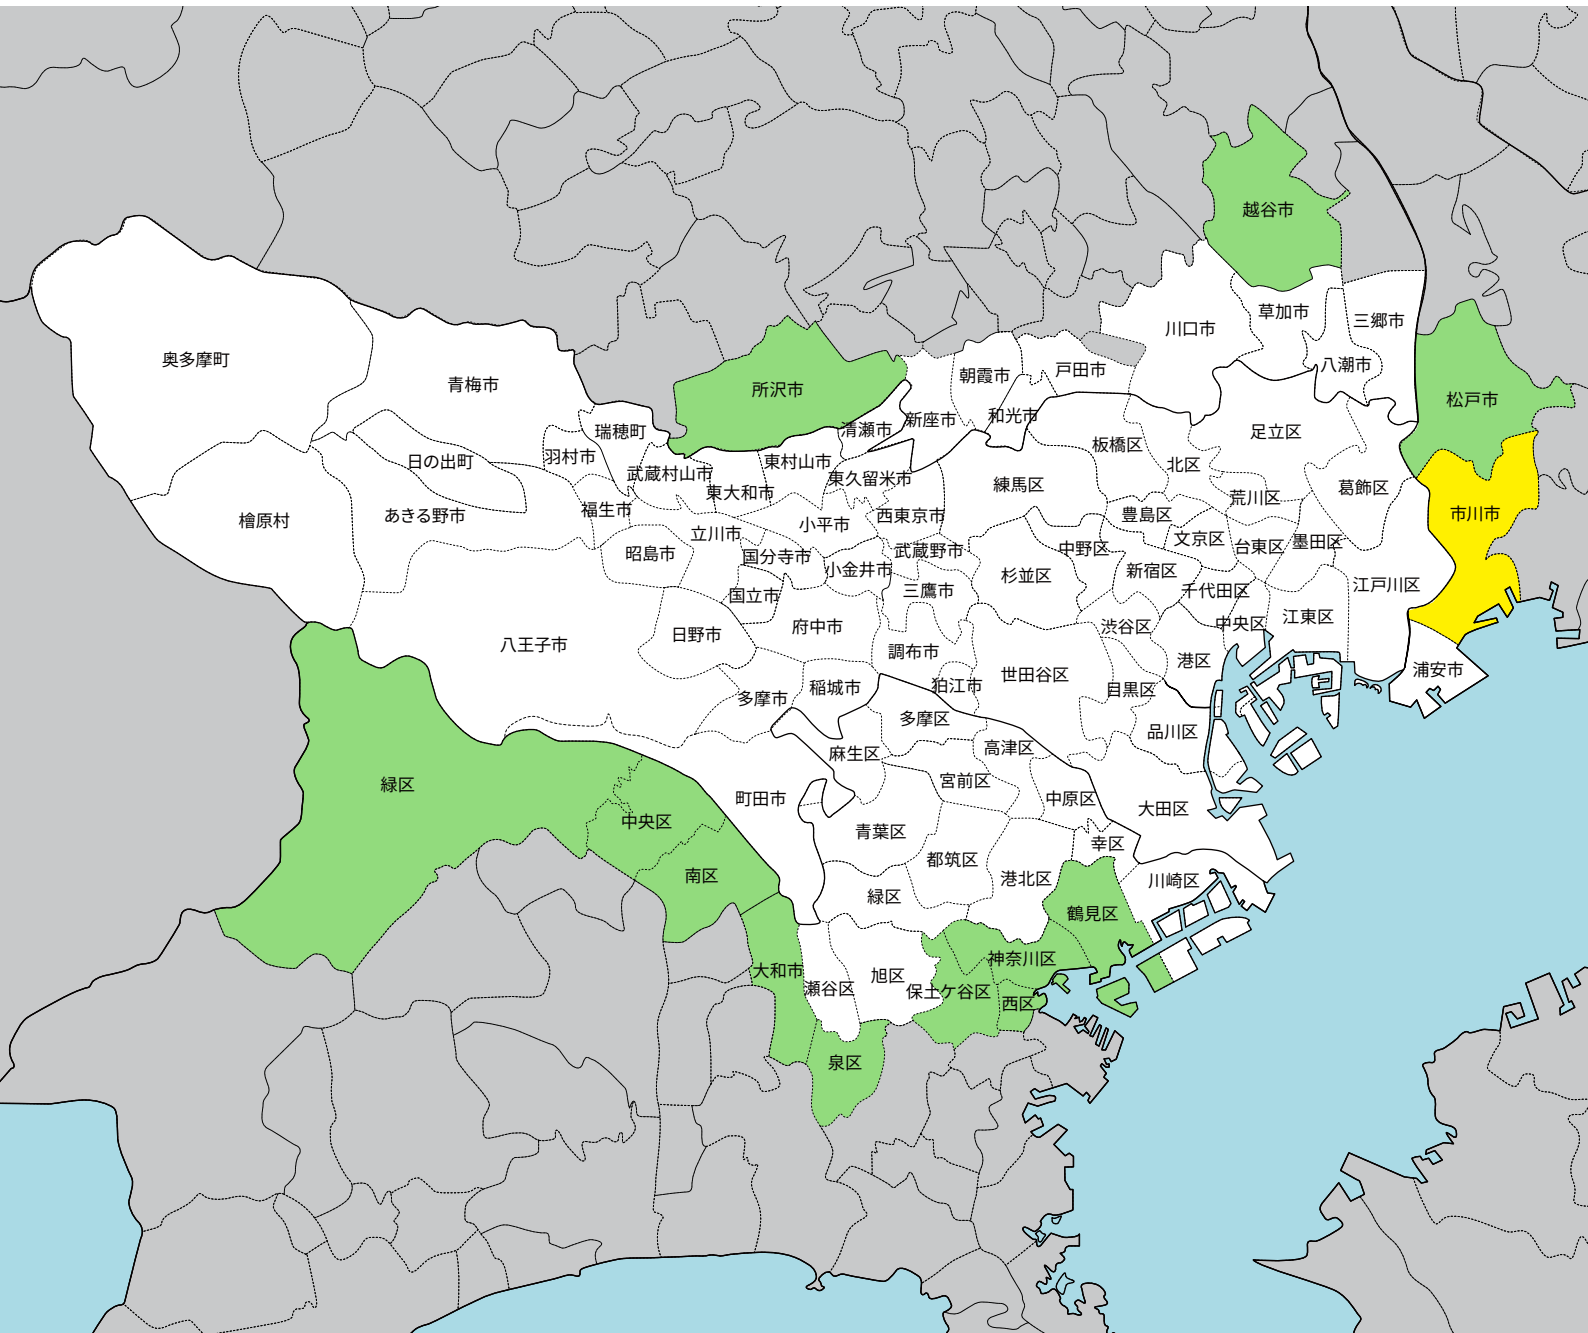

産地直結ひとすじ。だから、信じられる。

産直の東都生協

東都生協配達エリアについて

東都生協のサービスエリアは離島を除く東京都全域および隣接する神奈川県・埼玉県・千葉県の一部です。

下のエリアマップの市区町村名が表示されている部分が対象となります。

※全域がサービスエリアの市区町村と、一部対応の市区町村があります。

詳しくは2枚目の「配達エリア表」をご覧ください。

□ 全域対応 □ 略全域（一部対応外エリアあり） □ 部分対応